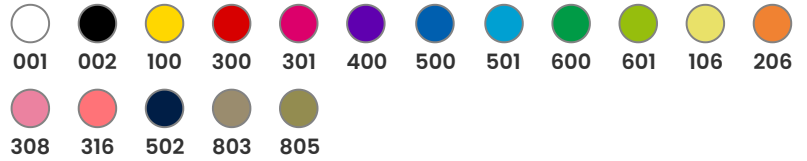

Code Douane : 61099020

COULEUR

CARACTÉRISTIQUES

T-shirt technique Control Dry respirant à manches courtes raglan avec un col rond et bande de propreté. Coutures ton sur ton sur les emmanchures et les pièces de manche, lavage et séchage faciles.

MARQUAGE

Sérigraphie, Transfert Sérigraphique, DTF.

COMPOSITION

100% polyester piqué, 150 g/m².

ENTRETIEN

TAILLES

SCHÉMA

GUIDE DES TAILLES