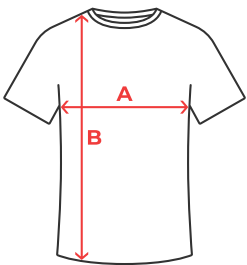

Code Douane : 61099020

COULEUR

CARACTÉRISTIQUES

T-shirt technique Control Dry respirant à manches courtes raglan avec un col rond et bande de propreté. Coutures ton sur ton sur les emmanchures et les pièces de manche, lavage et séchage faciles.

MARQUAGE

Sérigraphie, Transfert Sérigraphique, DTF.

COMPOSITION

100% polyester piqué, 150 g/m².

ENTRETIEN

TAILLES

SCHÉMA

GUIDE DES TAILLES

ADULTE	S	M	L	XL	2XL
A	42 cm	45 cm	48 cm	51 cm	54 cm
B	62 cm	64 cm	66 cm	68 cm	70 cm